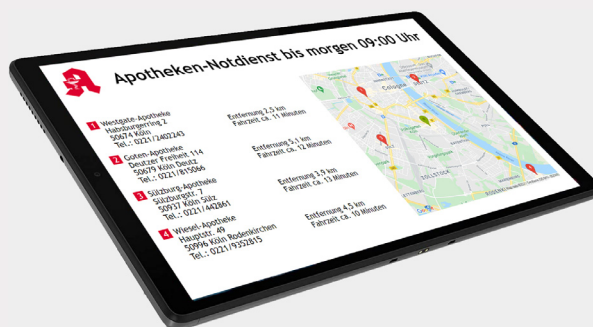

Apotheken-Notdienstanzeige

- vollautomatisch
- immer aktuell

Mit dieser Xibo Lösung kann eine vollautomatische Anzeige der vier am nächstgelegenen notdienstbereiten Apotheken realisiert werden. Mit der Lösung ersparen Sie sich das ständige manuelle ändern Ihres Notdienst-Aushangs. Die angezeigten Daten sind immer auf dem aktuellen Stand der zuständigen Apothekerkammer*.

HD Tablet 10 Zoll (25,7 cm)

* nur für Apotheken der Kammern Westfalen-Lippe, Nordrhein, Schleswig-Holstein, Niedersachsen, Baden-Württemberg, Hessen (Stand Februar 2021)

Angebot Apotheken-Notdienstanzeige mit HD Tablet 10 Zoll (25,7)

Die Komplett Lösung besteht aus einem 10" (25,7 cm) Android Tablet mit der installierten und konfigurierten Xibo App. Voraussetzung für den Betrieb ist ein vorhandener WLAN Internet Zugang.

Nachdem wir Ihre Adresse (Apotheken-Standort) bekommen haben, schicken wir Ihnen das fertig konfigurierte Tablet. Für die Inbetriebnahme muss lediglich der WLAN Anschluss konfiguriert werden, damit sich das Tablet mit dem Internet verbinden kann.

Technische Daten Android Tablet:

- CPU: MediaTek P22T
- Arbeitsspeicher (RAM): 2 GB
- Interner Speicher: 32 GB
- WLAN: 802.11 a/b/g/n/ac Dual-Band WI-FI
- Bildschirmauflösung: 1280 x 800
- Bildschirmdiagonale: 257 mm (10 Zoll)
- Maße (LxBxH): 241 mm x 149 mm x 8 mm
- Android 10