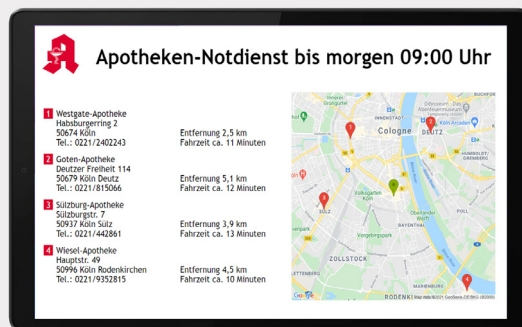

Angebot Apotheken-Notdienstanzeige mit HD Tablet 10 Zoll (25,7)

Die Komplett Lösung besteht aus einem 10" (25,7 cm) Android Tablet mit der installierten und konfigurierten Xibo App. Voraussetzung für den Betrieb ist ein vorhandener WLAN Internet Zugang.

Nachdem wir Ihre Adresse (Apotheken-Standort) bekommen haben, schicken wir Ihnen das fertig konfigurierte Tablet. Für die Inbetriebnahme muss lediglich der WLAN Anschluss konfiguriert werden, damit sich das Tablet mit dem Internet verbinden kann.

Technische Daten Android Tablet:

- CPU: MediaTek P22T
- Arbeitsspeicher (RAM): 2 GB
- Interner Speicher: 32 GB
- WLAN: 802.11 a/b/g/n/ac Dual-Band WI-FI
- Bildschirmauflösung: 1280 x 800
- Bildschirmdiagonale: 257 mm (10 Zoll)
- Maße (LxBxH): 241 mm x 149 mm x 8 mm
- Android 10

Der Preis für den fertig konfigurierten Android Mini PC beträgt **289,-- €** zzgl. MwSt.
zuzüglich einer jährlichen Gebühr für den Datenservice von **99,-- €** zzgl. MwSt.