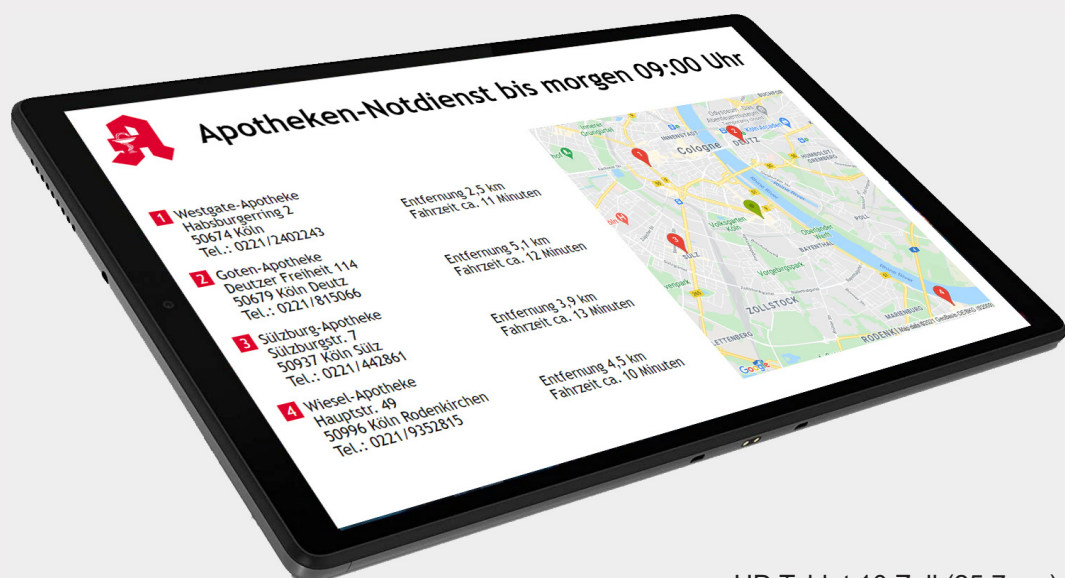

Apotheken-Notdienstanzeige

- vollautomatisch
- immer aktuell

Mit dieser Xibo Lösung kann eine vollautomatische Anzeige der vier am nächstgelegenen notdienstbereiten Apotheken realisiert werden. Mit der Lösung ersparen Sie sich das ständige manuelle ändern Ihres Notdienst-Aushangs. Die angezeigten Daten sind immer auf dem aktuellen Stand der zuständigen Apothekerkammer*.

HD Tablet 10 Zoll (25,7 cm)

* nur für Apotheken der Kammern Westfalen-Lippe, Nordrhein, Schleswig-Holstein, Niedersachsen, Baden-Württemberg, Hessen (Stand Februar 2021)

Angebot Apotheken-Notdienstanzeige mit HD Tablet 10 Zoll (25,7)

Die Komplett Lösung besteht aus einem 10" (25,7 cm) Android Tablet mit der installierten und konfigurierten Xibo App. Voraussetzung für den Betrieb ist ein vorhandener WLAN Internet Zugang.

Nachdem wir Ihre Adresse (Apotheken-Standort) bekommen haben, schicken wir Ihnen das fertig konfigurierte Tablet. Für die Inbetriebnahme muss lediglich der WLAN Anschluss konfiguriert werden, damit sich das Tablet mit dem Internet verbinden kann.

Technische Daten Android Tablet:

- CPU: MediaTek P22T
- Arbeitsspeicher (RAM): 2 GB
- Interner Speicher: 32 GB
- WLAN: 802.11 a/b/g/n/ac Dual-Band WI-FI
- Bildschirmauflösung: 1280 x 800
- Bildschirmdiagonale: 257 mm (10 Zoll)
- Maße (LxBxH): 241 mm x 149 mm x 8 mm
- Android 10