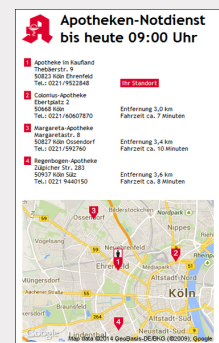

Format 9:16